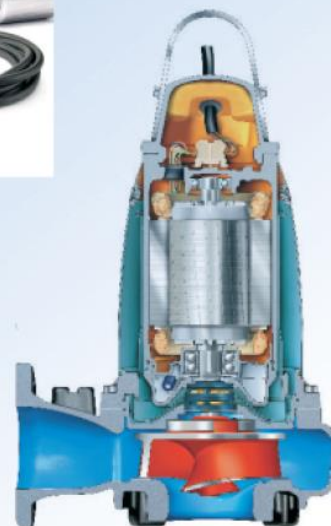

Associado:

PORTOBOMBAS COMÉRCIO LTDA.

Rua Senhor do Bom Fim, 708 - Bairro Sarandi - CEP 91140-380

Porto Alegre - RS - Brasil - Fone/Fax: +55 (51) 3350.8878 - 3350.5687

contato@portobombas.com.br - www.portobombas.com.br